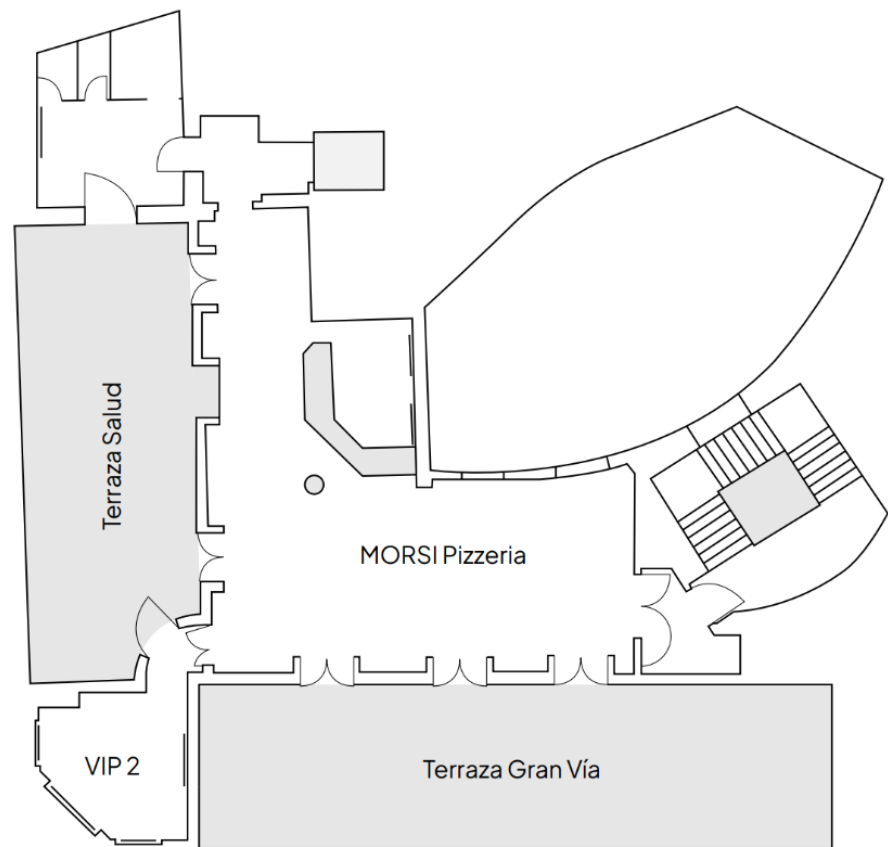

Planta da sala
Room plant

EVENTOS Y REUNIONES | Planta 9

MEETINGS & EVENTS | 9th Floor

Plano de las salas
Room plants

SALAS ROOMS	PLANTA FLOOR	AREA (m2)	ESCUELA CLASSROOM	MESA EN "O" TABLE IN "O"	MESA EN "U" TABLE IN "U"	TEATRO THEATRE	CÓCTEL RECEPTION	BANQUETE BANQUET	LUZ NATURAL NATURAL LIGHT
MORSI PZZERÍA	9	121 m2	-	-	-	-	85	52	✓
VIP 2	9	15 m2	-	8	-	-	-	-	✓
TERRAZA GRAN VÍA	9	94 m2	-	-	-	-	-	52	✓
TERRAZA SALUD	9	73 m2	-	-	-	-	-	-	✓