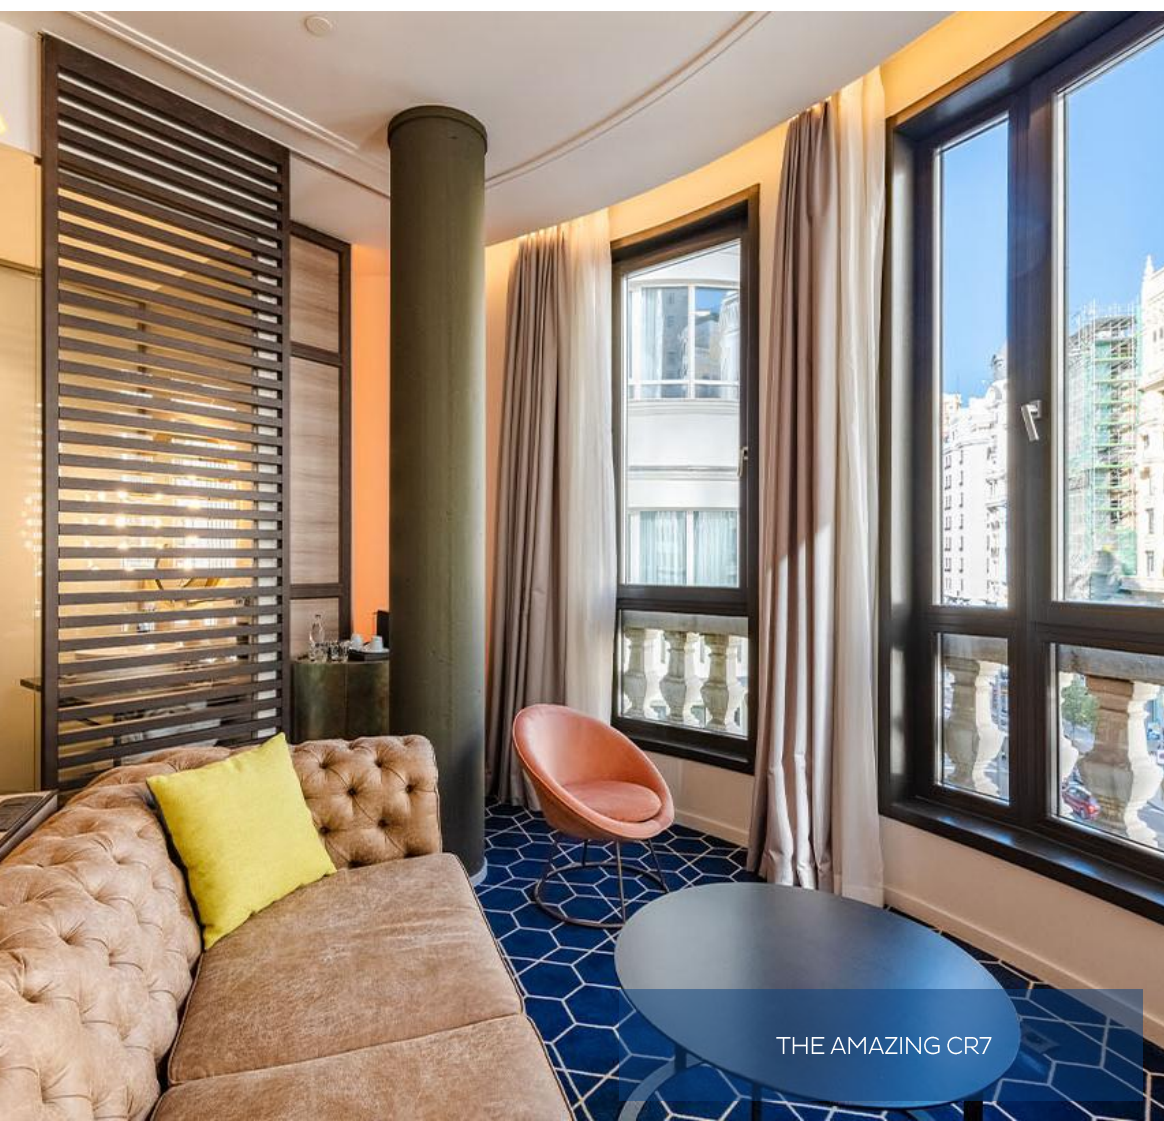

GRAND DELUXE CON VISTA
DELUXE GRAND VIEW

THE AMAZING CR7