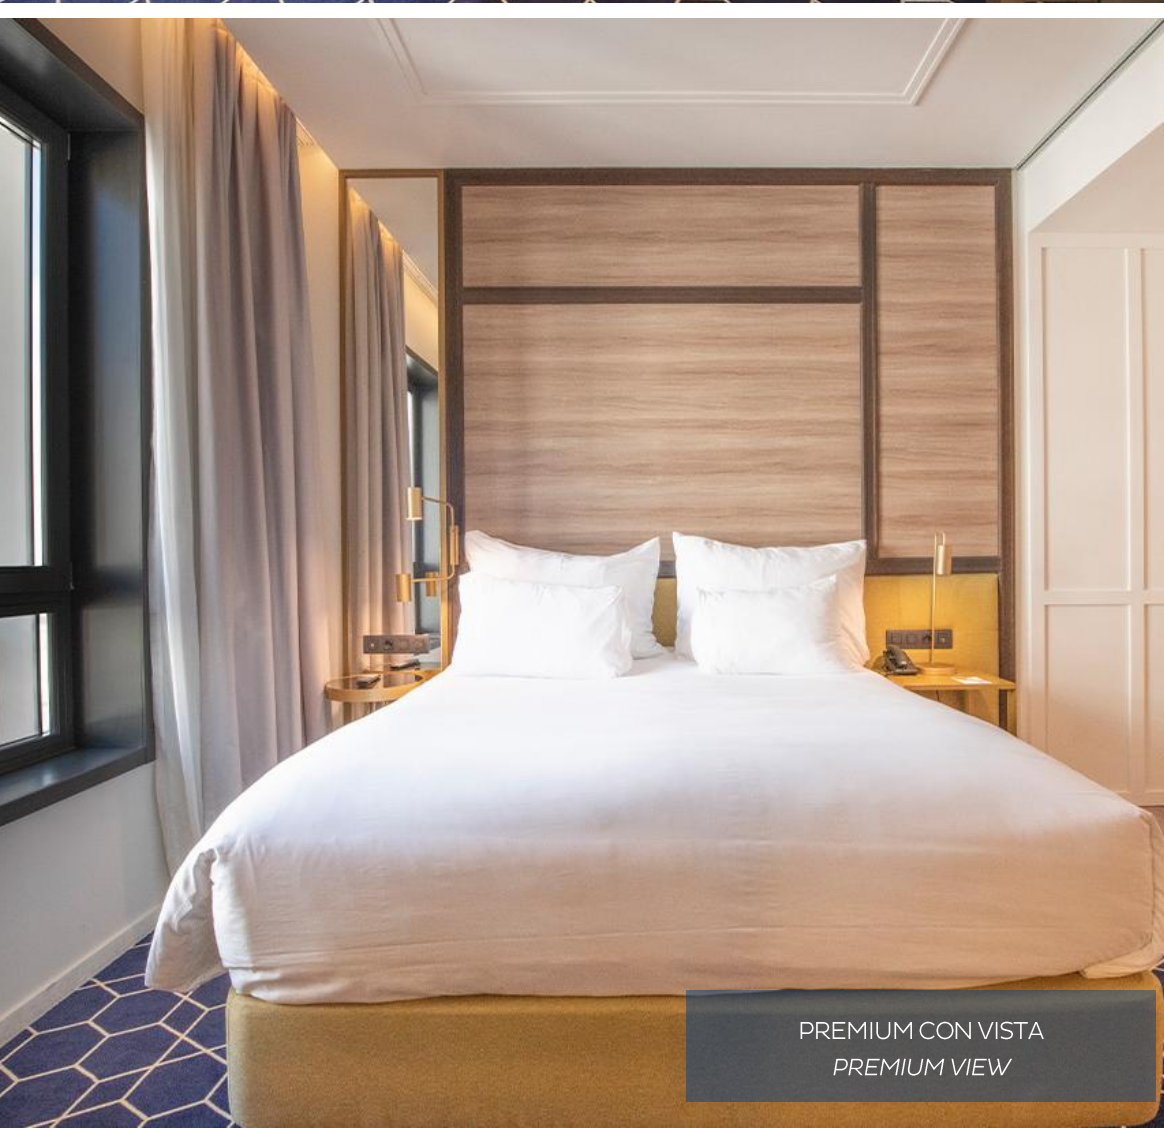

Premium com Vista Premium View

Elige una habitación con vista directa a la Gran Vía. Amplia y confortable, ofrece cama King, Queen size o Twin, y todas las comodidades de una categoría Superior, como TV LCD, Wi-Fi de alta velocidad y cuarto de baño con ducha.

Choose a room with a direct view of Gran Vía. Large and comfortable, these rooms offer a King-size, Queen-size or Twin bed and all the amenities of a Superior room, such as LCD TV, high-speed Wi-Fi and bathroom with shower.

PREMIUM

PREMIUM

PREMIUM CON VISTA
PREMIUM VIEW

PREMIUM CON VISTA
PREMIUM VIEW

HABITACIONES ROOMS

Premium con Balcón *Premium Balcony*

Un balcón abierto a las calles laterales es una de las ventajas de estas confortables habitaciones situadas en la 3.^a y 7.^a planta del hotel en Madrid. Equipadas con cama Twin, Queen o King size, todas cuentan con un baño moderno con ducha, además de otras comodidades.