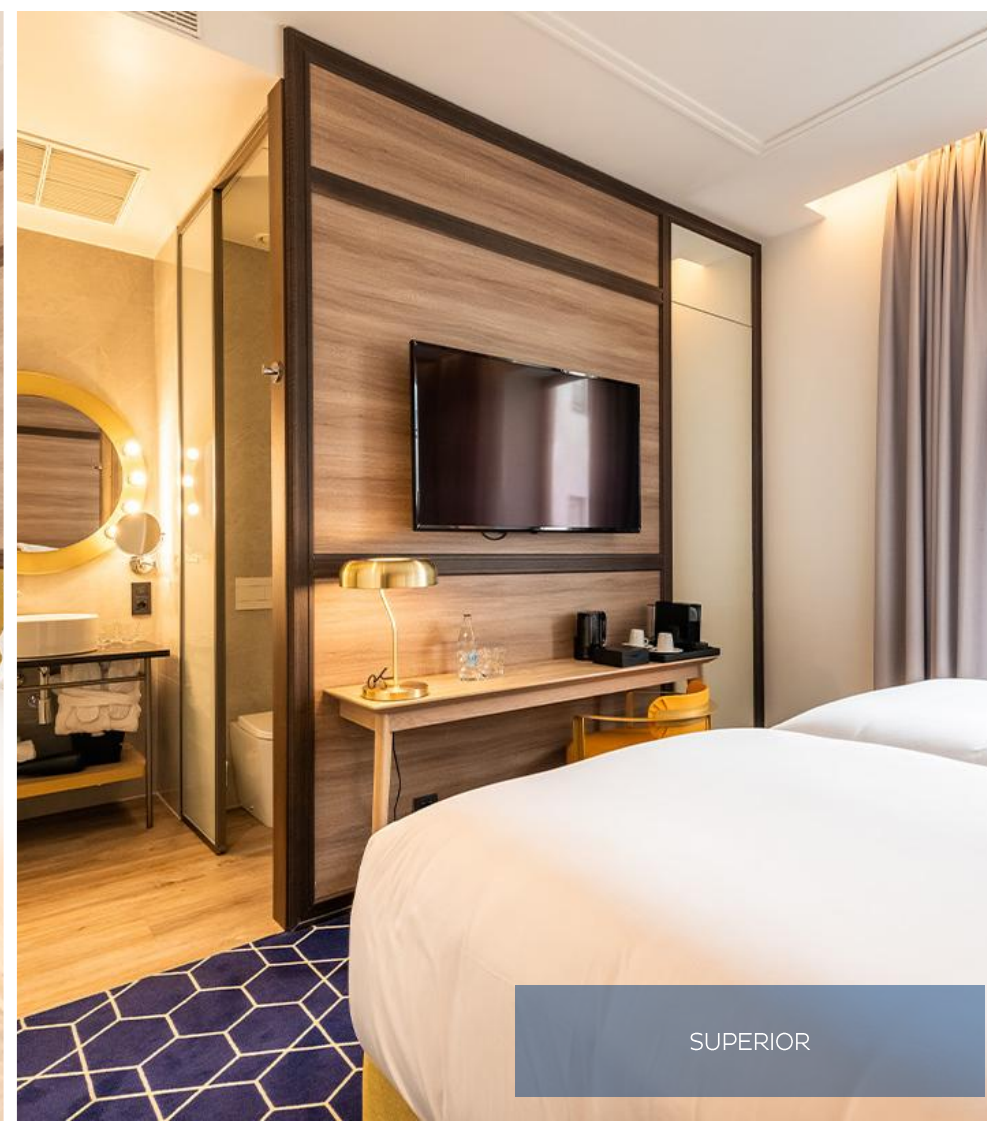

COZY

COZY

SUPERIOR

SUPERIOR

HABITACIONES ROOMS

Premium

Disfruta de estas habitaciones con vistas a la Calle Salud o Calle Chinchilla sin preocuparte por el movimiento del centro de Madrid.

El moderno aislamiento acústico y una cama de matrimonio o dos camas individuales (sujeto a disponibilidad del hotel el día de llegada) harán que tu estancia sea lo más cómoda posible.

Premium com Vista Premium View

Elige una habitación con vista directa a la Gran Vía. Amplia y confortable, ofrece cama King, Queen size o Twin, y todas las comodidades de una categoría Superior, como TV LCD, Wi-Fi de alta velocidad y cuarto de baño con ducha.