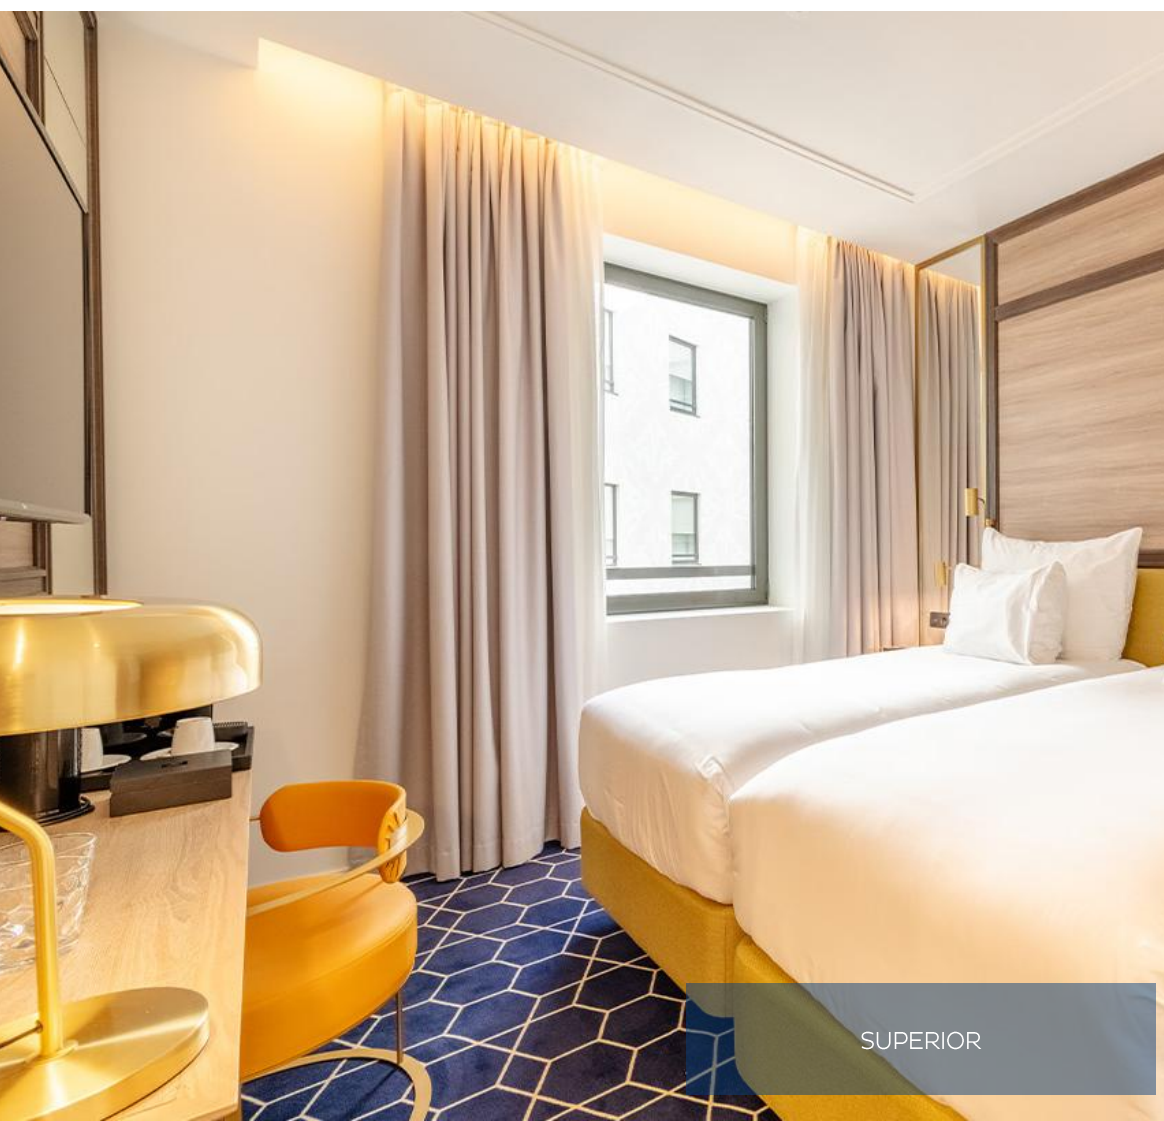

COZY

SUPERIOR