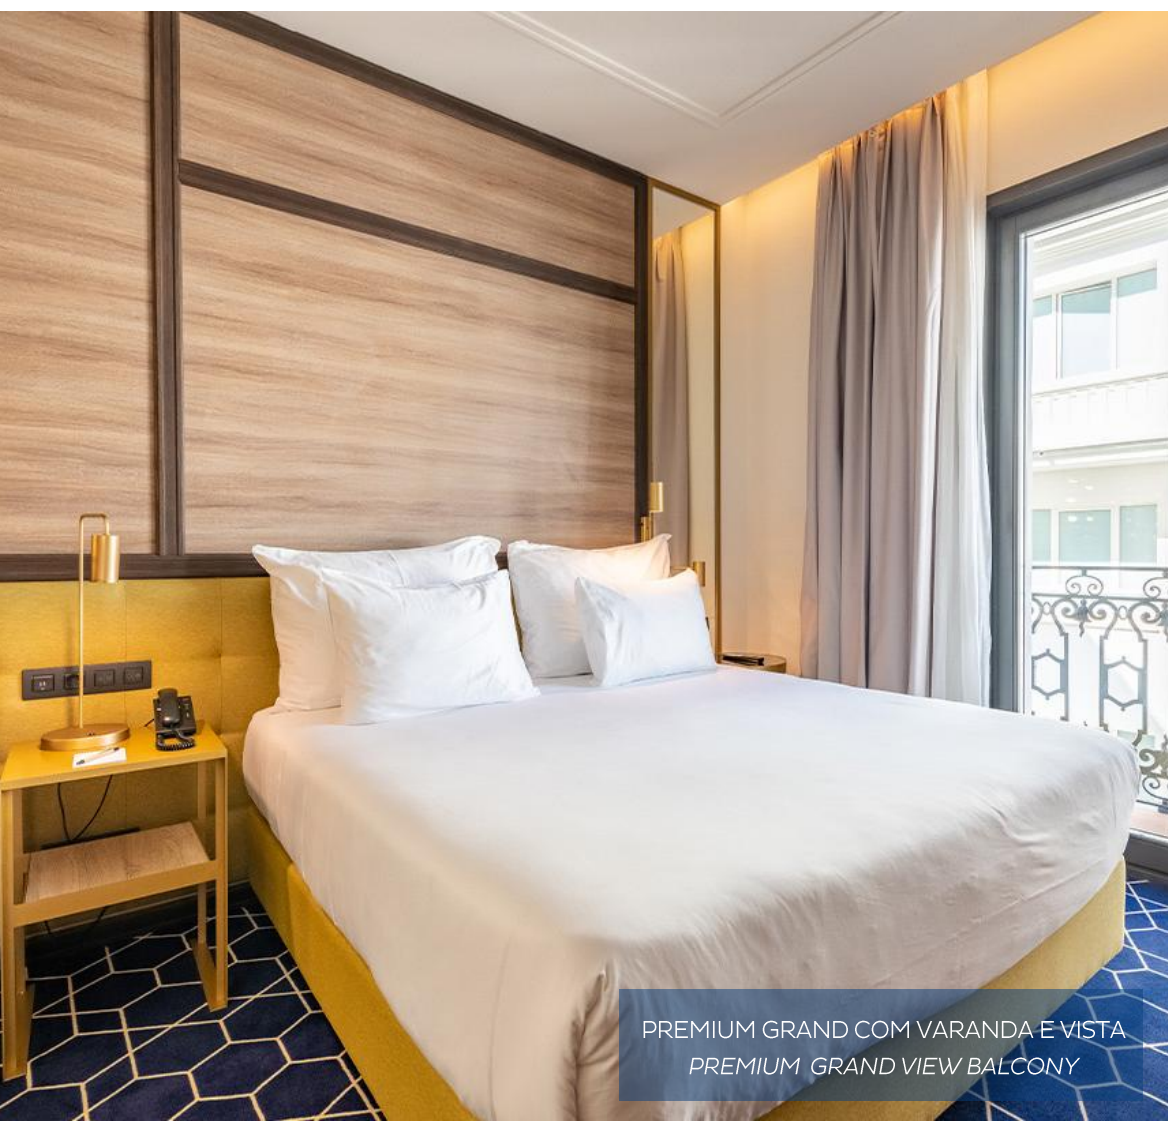

PREMIUM CON BALCÓN
PREMIUM BALCONY

PREMIUM GRAND COM VARANDA E VISTA
PREMIUM GRAND VIEW BALCONY