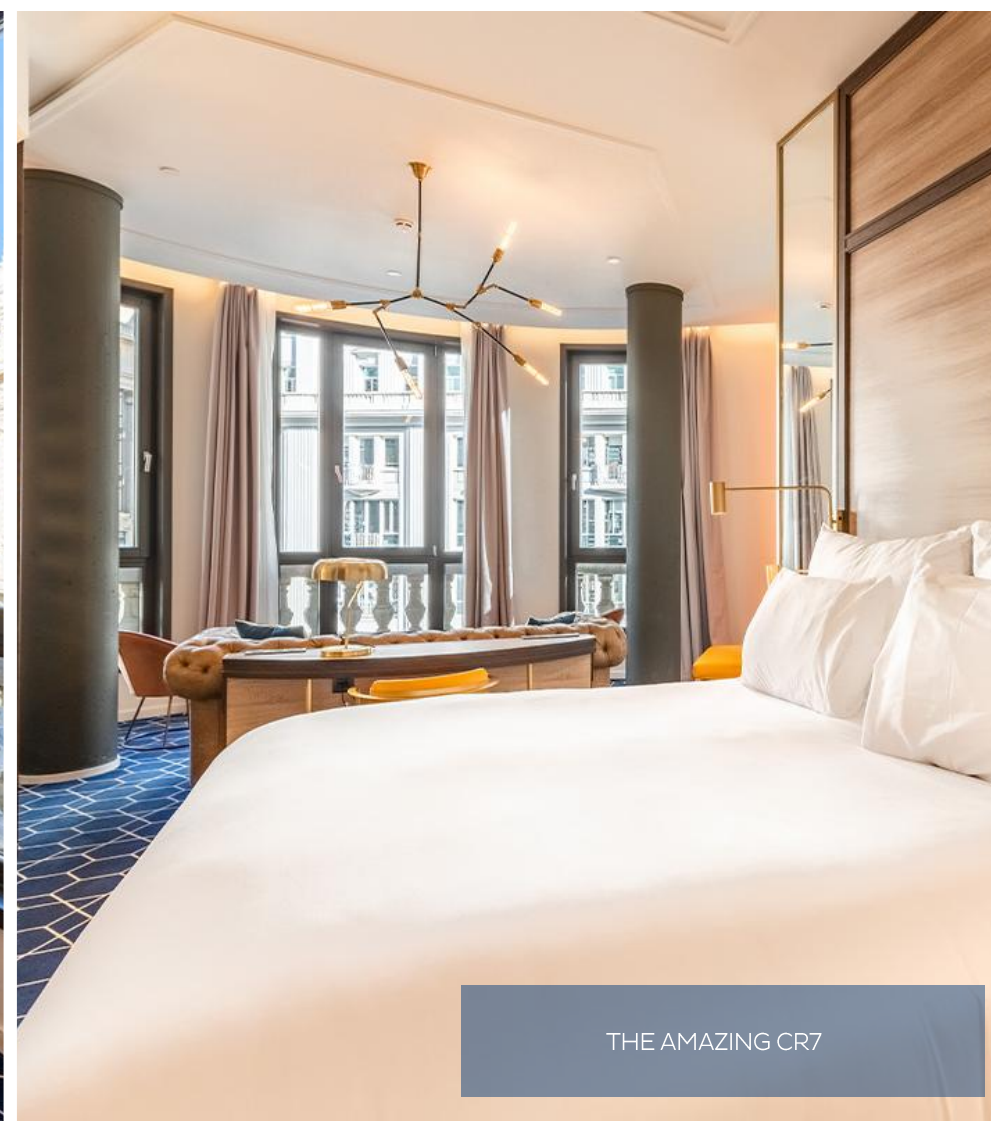

GRAND DELUXE CON VISTA
DELUXE GRAND VIEW

GRAND DELUXE CON VISTA
DELUXE GRAND VIEW

THE AMAZING CR7

THE AMAZING CR7

HABITACIONES ROOMS

Habitación The Legend *The Legend Room*

La designación de esta habitación —que en realidad son dos habitaciones conectadas— lo dice casi todo. Diseñada pensando en las experiencias que vivirás aquí y que, sin duda, se convertirán en recuerdos inolvidables, este es el refugio ideal para acoger tu estancia en Madrid.