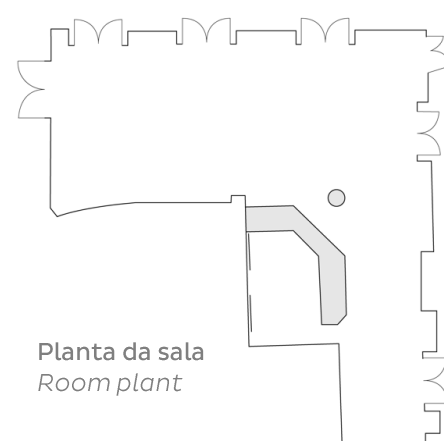

FACILIDADES FEATURED AMENITIES

- wi-fi
- aacc
- luz natural
  natural light
- parking (de pago)
  parking space
- sistema de sonido
  sound system
- vista Gran Vía e rua Salud
  Gran Vía view and Salud street
- 1 pantalla full HD de 89"
  1 full HD 89" screen